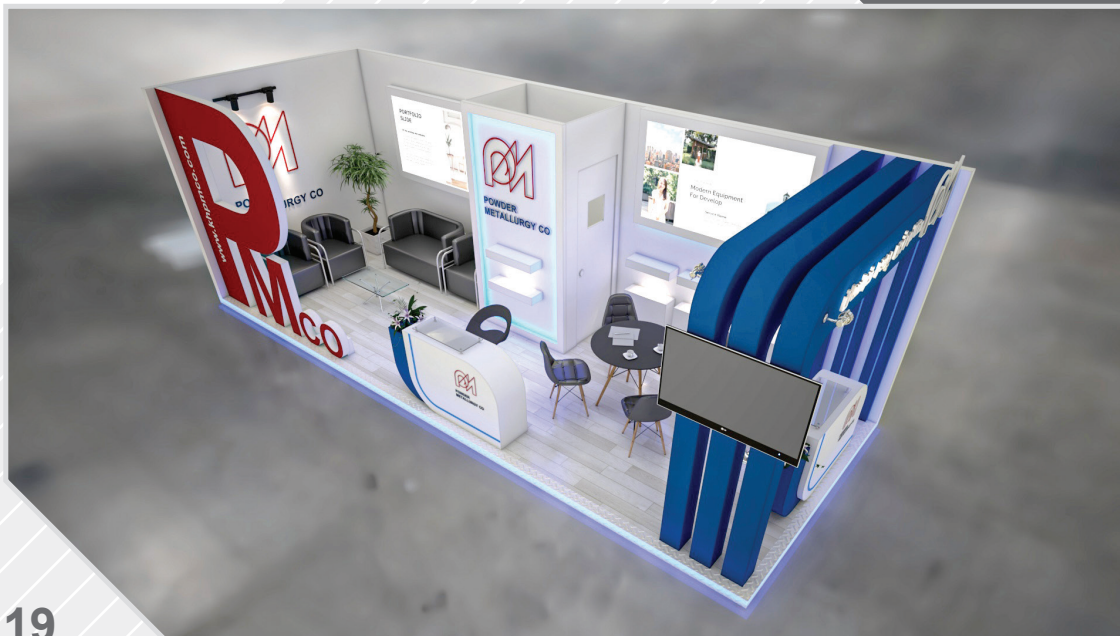

متالوژی

برج سفید، مار کوپولو تعطیلات، گردشگران، گلفام سفر

گردشگری

شمس پلاست

ایران پلاست

به رشد کویر رفسنجان

کشاورزی

تبخیر صنعت