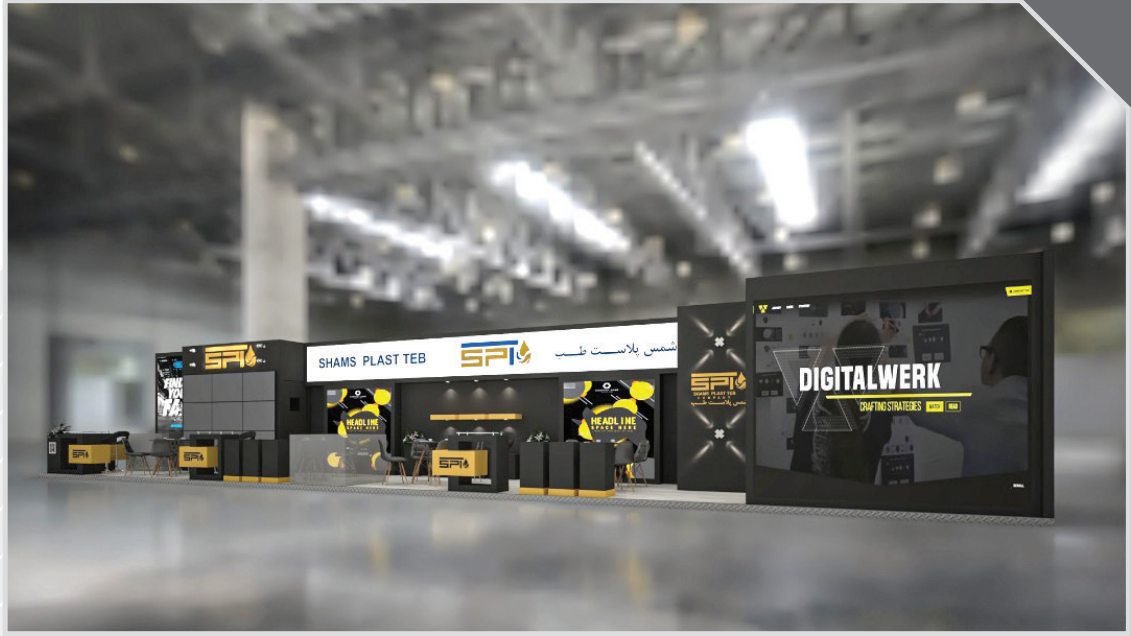

متالوژی

برج سفید، مار کوپولو تعطیلات، گردشگران، گلفام سفر

گردشگری

شمس پلاست

ایران پلاست

به رشد کویر رفسنجان

کشاورزی

تبخیر صنعت