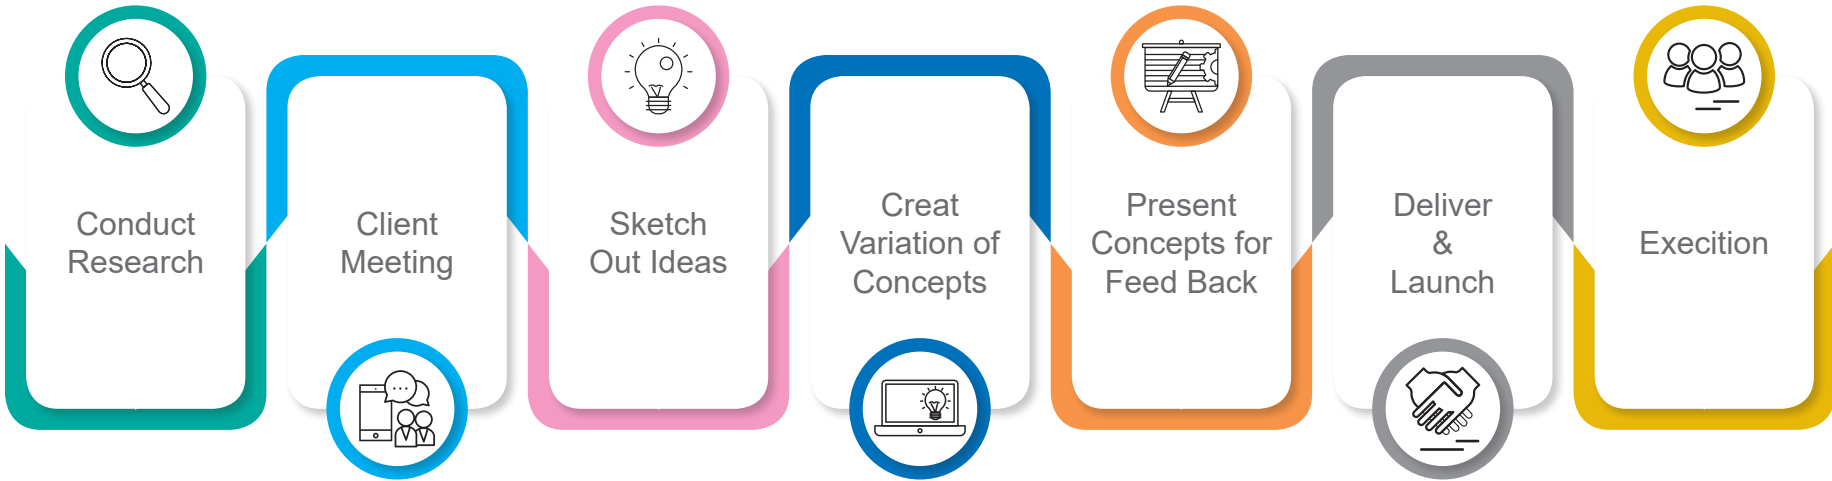

شینا نماذ نوژان

Shina Namad
Nozhan

Shina Namad Nozhan

BOOTH DESIGN

Work Samples

Architectural Shina Namad Nozhan

Operation Diagram

شرکت شینا نماد نوژن
با رویکردی تخصصی در
ایده پردازی، طراحی،
ساخت و اجرای سازه‌های
نمایشگاهی و دکوراسیون
داخلی (اداری، تجاری،
مسکونی) مشغول به
فعالیت می‌باشد.

شرکت شینا نماد نوژن دارای مجوز غرفه‌سازی و عضو انجمن صنفی کارفرمایی غرفه‌سازان ایران بوده و بدنه اصلی این شرکت شامل سه بخش مجزا طراحی، برنامه‌ریزی مهندسی و ساخت می‌باشد و در طی فعالیت خود در این سال‌ها توانسته مجموعه‌ای قابل اعتماد، کارآمد و خلاق از متخصصین گرافیک، طراحی معماری و مهندسی محاسب، ناظر و اجرایی را جهت ساخت سازه‌های نمایشگاهی منحصر به فرد در اختیار صاحبان برندها قرار دهد.

ما به روابطی بلند مدت با مشتری می‌اندیشیم به همین خاطر همواره رضایت شما قبل و بعد از انجام پروژه مهمترین خواسته شرکت می‌باشد. ساخت سازه‌های متنوع و خاص نمایشگاهی در کوتاه‌ترین زمان و برترین کیفیت در توان و تخصص ماست.